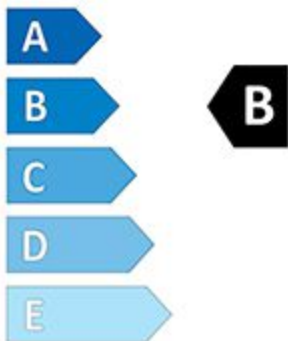

ENERG

MICHELIN

279492

185/65R15 88 H

C1

A

B