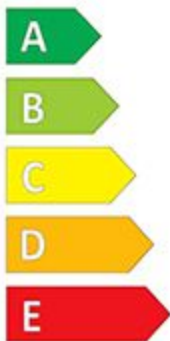

ENERG

MICHELIN

279492

185/65R15 88 H

C1

A

B