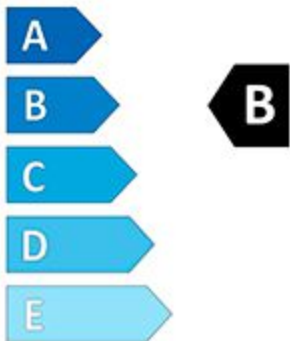

# ENERG

Continental

0311516

175/65 R 14 86 T XL

C1

**A**

**B**