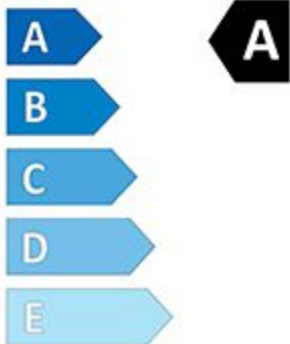

ENERG

MICHELIN

920789

205/55R16 91 H

C1

A

A